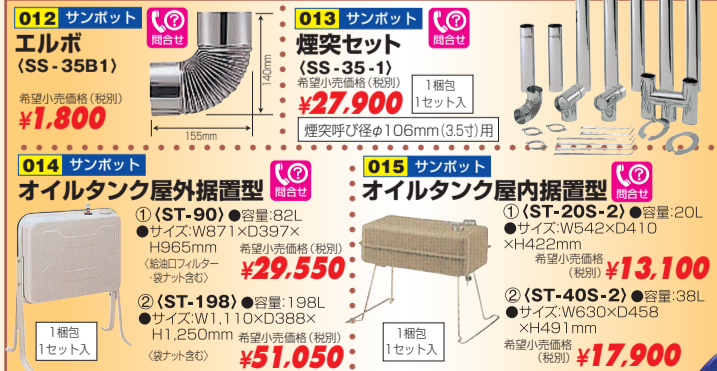

SUNPOT 暖房機用オプション部品

012 サンポット エルボ(SS-35B1) 希望小売価格(税別) ¥1,800
013 サンポット 煙突セット(SS-35-1) 希望小売価格(税別) ¥27,900
014 サンポット オイルタンク屋外据置型(ST-90) 希望小売価格(税別) ¥29,550
015 サンポット オイルタンク屋内据置型(ST-20S-2) 希望小売価格(税別) ¥13,100