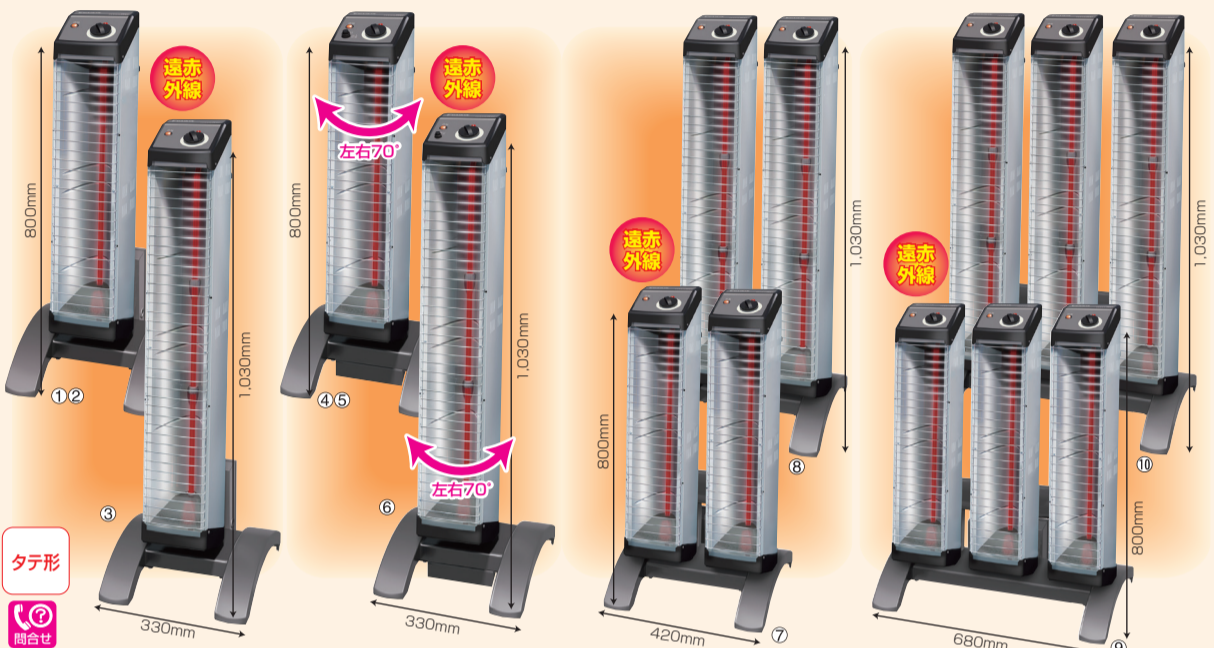

## 季節商品 売切御免 省エネ&パワフル暖房! 豊富な品揃え、快適でエコな環境づくり!

DAIKIN 遠赤外線暖房機 遠赤外線は、波長が長いから直進性が強く、遠くまであたためる。現場での使い勝手に配慮した安心・便利設計。

タイプ	001 シングルタイプ	002 シングル自動首振タイプ	003 ツインタイプ	004 トリプルタイプ
型式	①(ERK10NS) ②(ERK10NV) ③(ERK15NV)	④(ERKS10NS) ⑤(ERKS10NV) ⑥(ERKS15NV)	⑦(ERK20ND) ⑧(ERK30ND)	⑨(ERK30NM) ⑩(ERK45NM)
電源	単相100V	単相200V	単相100V	単相200V
消費出力	1.0kW	1.5kW	2.0kW	3.0kW
サイズ(mm)	W330xD365xH800	W330xD365xH1,030	W330xD365xH800	W330xD365xH1,030
スタンド	キャスター標準付属	YVC1N	キャスター標準付属	YVC2N
電源コード	2m付属	5m別売(3,300円)	2m付属	5m別売(3,300円)
質量	6kg	7kg	6.5kg	7.5kg
価格(税別)	◎オープン価格	◎オープン価格	◎オープン価格	◎オープン価格